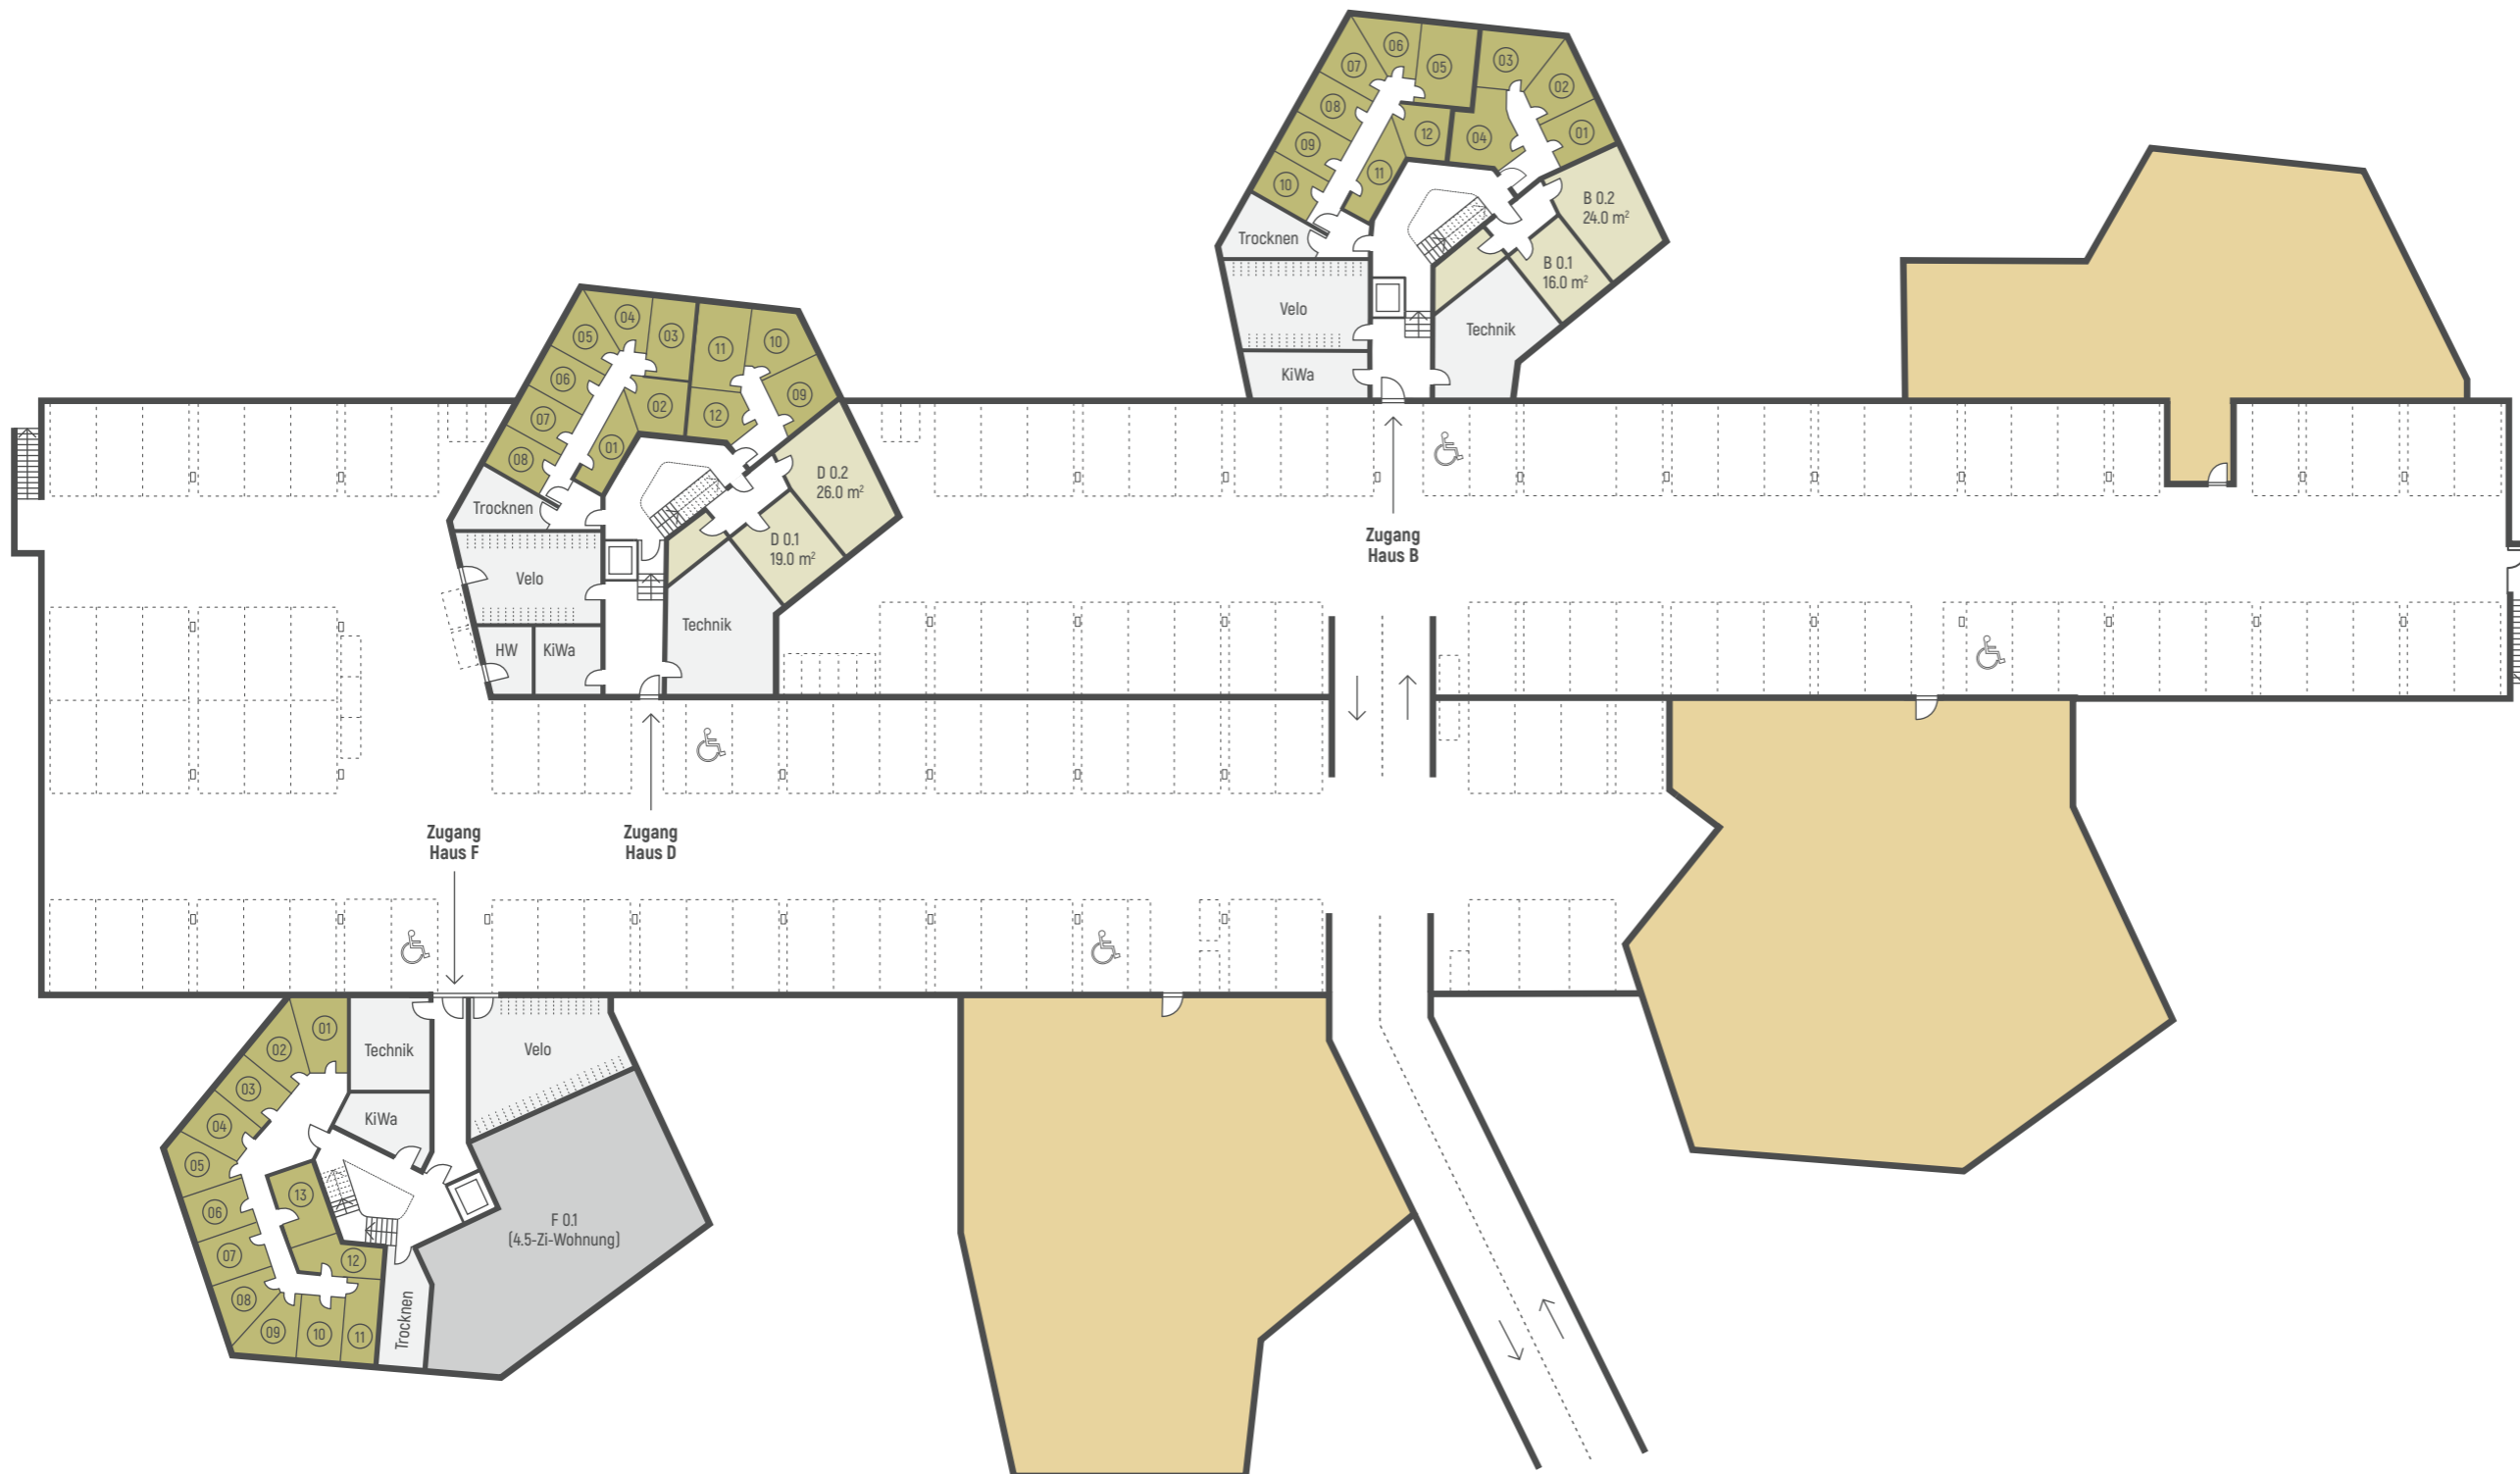

## EINSTELLHALLE

**Kellerabteile, Hobby-/  
Neberräume und Auto-/  
Motorradparkplätze**

<b>Tiefgarage</b>	<b>Untergeschoss auf einer Ebene</b>
	69 Autoparkplätze
	19 Motorradparkplätze
<b>Neberräume</b>	<b>Sockelgeschoss</b>
	Hobbyräume

- Kellerabteile von 8 m<sup>2</sup> bis 10 m<sup>2</sup>
- Schutzraum mit Kellerabteilen Abteile von 8 m<sup>2</sup> bis 9 m<sup>2</sup>
- Hobbyräume
- Haus A, C, E (Miete)

0 1m 5m

Massstab 1:400

Sämtliche Angaben, Visualisierungen und Grundrisse dienen der allgemeinen Information und erfolgen ohne Gewähr. Sie bilden keinen Bestandteil einer vertraglichen Vereinbarung. Ausführungsbedingte Änderungen und Anpassungen bleiben vorbehalten.